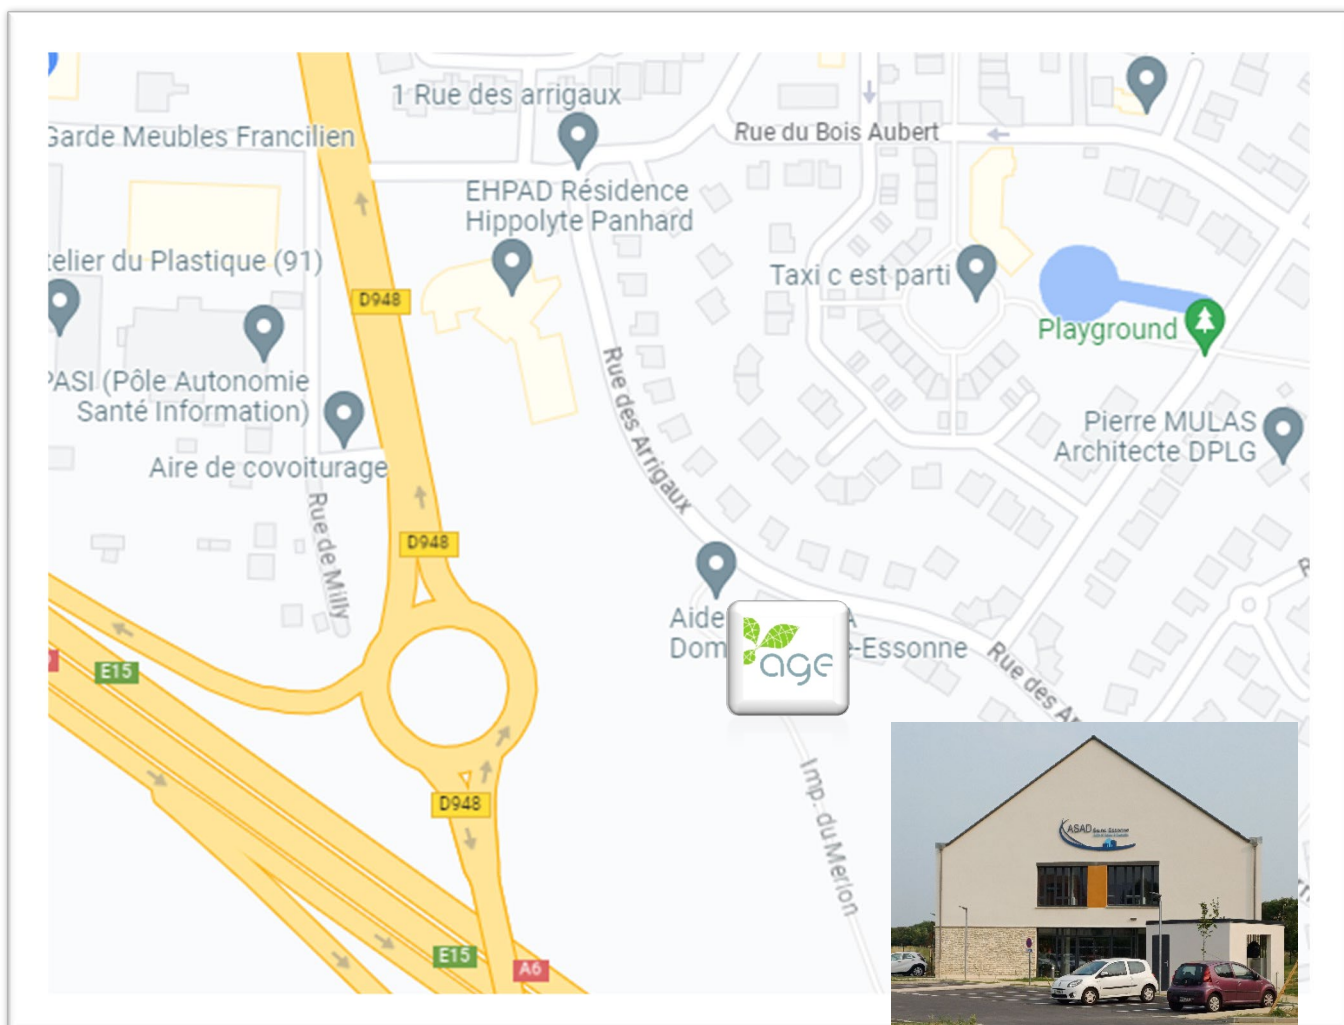

Association AGE 91

1 impasse du Merlon
91830 LE COUDRAY-MONTCEAUX

Par la route

- **Depuis Paris** (35 km depuis la porte d'Orléans)
Autoroute A6 → **sortie n° 11** Mennecy/Le Coudray Montceaux
Repasser au-dessus de l'autoroute
Au rond-point → prendre 1^{ère} à droite (Rue de Milly) puis 1^{ère} à droite (rue des Verts Domaines)
puis 1^{ère} à droite (Rue des Arrigaux) puis 1^{ère} à droite (Impasse du Merlon)
- **Depuis Corbeil-Essonnes** par la **RN7** (Boulevard John Kennedy)
Suivre → Le Coudray-Montceaux / Saint Fargeau Ponthierry
Au rond-point (Restaurant Le Pacha) → 1^{ère} sortie direction Autoroute A6 / Auvernaux (D948)
2^{ème} à gauche (rue des Verts Domaines) puis 1^{ère} à droite (Rue des Arrigaux) puis 1^{ère} à droite
(Impasse du Merlon)

Parking à votre disposition.

Places de stationnement « Handicap » disponibles sur le parking.

Par le train : RER ligne D

- Depuis la gare « Corbeil-Essonnes » (itinéraire conseillé): prendre le **Bus 301** (Keolis) Direction Terminal David Douillet Descendre arrêt « Mairie », Marcher jusqu'à l'impasse du Merlon
- Depuis la gare « Coudray-Montceaux » : prendre le **Bus 412** (Tice) direction « Gabrielle d'Estrées » jusqu'à « Mairie » Marcher jusqu'à l'impasse du Merlon